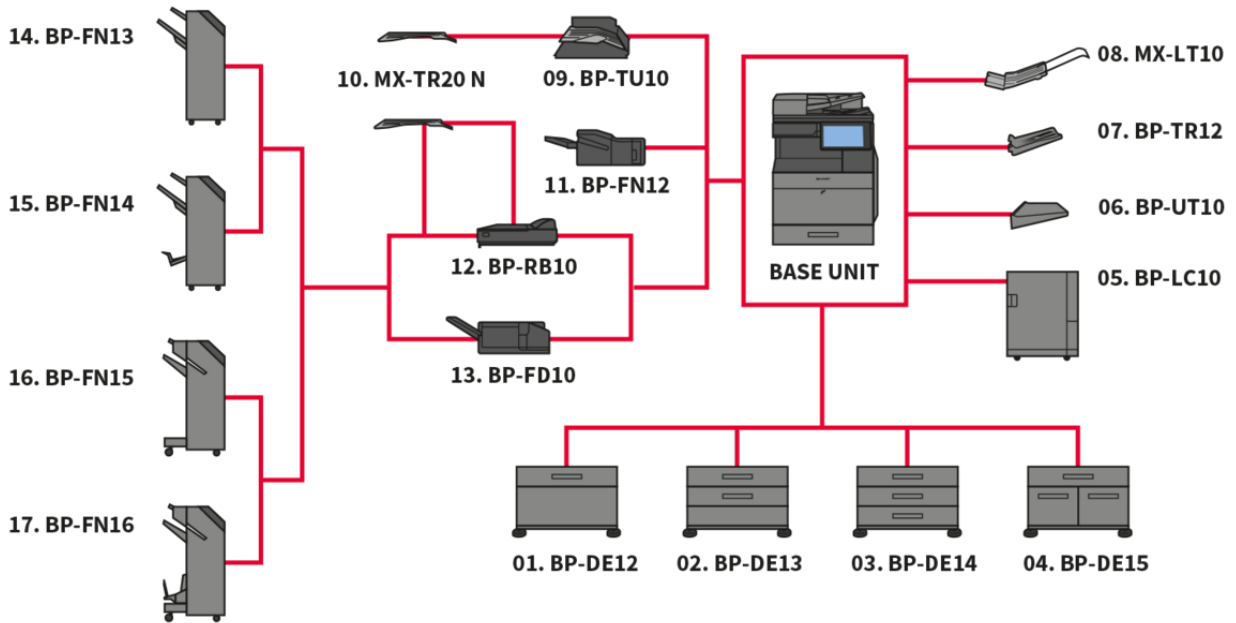

A3 kleurenkopieerapparaat

BP-50C65

Toekomstbestendig ontwerp met geavanceerde beveiligingsfuncties en toepasbaarheid voor hybride werken.

- 65 ppm kleurenprinter met naadloze integratie en verbinding met cloudgebaseerde bedrijfsprocessen
- De ingebouwde Microsoft® Teams-connector versterkt samenwerking door directe, beveiligde toegang te bieden om direct vanaf de printer af te drukken van, of te scannen naar Microsoft® Teams-kanalen
- Houd de gegevens, apparaten en het netwerk veilig met de optionele Bitdefender anti-malware beschermingssoftware
- Snel, eenvoudig en veilig printen van, of scannen naar, openbare cloudopslagdiensten met éénmalige aanmelding
- Uitgebreide keuze aan afwerkingsopties, waaronder een vouweenheid, zorgen voor nog meer flexibiliteit in de printuitvoer
- Blijf up-to-date en volg de firmware- en applicatie-updates op afstand via de Sharp Application Portal
- Functierijk hardware- en oplossingsplatform dat de hybride werkomgeving ondersteunt
- Toonaangevende beveiligingsfuncties voor systeem- en gegevensbescherming, zoals BIOS-beveiliging en de Trusted Platform Module, zorgen ervoor dat vertrouwelijke gegevens veilig bewaard worden
- Communiceer rechtstreeks met de printer vanaf mobiele apparaten via WiFi, AirPrint, Bluetooth, NFC en QR-code
- Het 10,1-inch capacitieve kleurenbedieningspaneel biedt een gebruikersinterface met touchscreen vergelijkbaar met smartphones, waardoor alles snel en gemakkelijk toegankelijk is
- De milieuprestaties zorgen voor een lager energieverbruik in stand-by en een lage TEC-waarde

Configurations

Dimensions

Options

Base Unit

01. BP-DE12 Stand with 550-sheet paper drawer

550 sheets* , SRA3 to A5R (60 - 300 g/m2)

02. BP-DE13 Stand with 2 x 550-sheet paper drawer

550 sheets* each for lower and upper trays, SRA3 to A5R (60 - 300 g/m2)